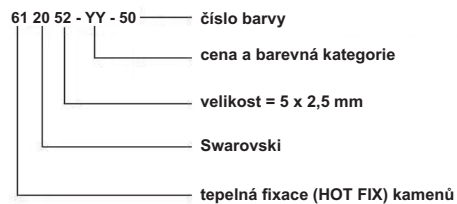

Barevnice Druh - Swarovski Hot Fix

Sortimentní skupiny 61 2000

Hot Fix kameny

Popis
Příklad

612052-YY-50

Cena a barevnice:

00 = krystal
 XX = barva
 YY = vrstvené krystaly
 HFT = transparentní krystaly
 HFTX = transparentní barva
 ZZAB = barevná vrstva
 ZZSA = barevně duhově vrstvený
 33 = zlatá vrstva

Nezobrazené druhy jsou na vyžádání
 Menší barevné rozdíly jsou možné
 Minimální odběr:
 10 velikostí = 1440 kusů
 N&H AGB platný

Barevnice Druh - Swarovski Hot Fix

Sortimentní skupiny 61 2000

Hot Fix kameny

tvary*	velikost
	3, 4, 7mm
	5x2,5mm
	3x3mm
	4x4mm
	8x4mm
	8x4,8mm
	4, 5, 7mm
	3, 4, 5, 7mm
	na poptání
	na poptání
	6x4mm
	6mm

* limitovaná barevná kolekce

Nezobrazené druhy jsou na vyžádání
 Menší barevné rozdíly jsou možné
 Minimální odběr:
 10 velikostí = 1440 kusů
 N&H AGB platný