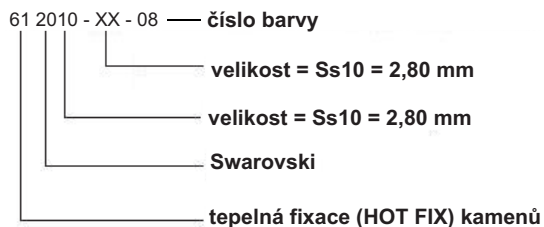

Barevnice Druh - Swarovski Hot Fix

Sortimentní skupiny 61 2000

Hot Fix kameny

Popis
Příklad

612010-XX-08

Cena a barevnice:

00 = krystal
XX = barva
YY = vrstvené krystaly
HFT = transparentní krystaly
HFTX = transparentní barva
ZZAB = barevná vrstva
ZZSA = barevně duhově vrstvený
33 = zlatá vrstva

Nezobrazené druhy jsou na vyžádání
Menší barevné rozdílů jsou možné
Minimální odběr:
10 velikostí = 1440 kusů
N&H AGB platný

Barevnice Druh - Swarovski Hot Fix

Sortimentní skupiny 61 2000

Hot Fix kameny

druh	velikost	druh	velikost
612003	● SS3 - 1,4 mm	612005	● SS5 - 1,8 mm
612006	● SS6 - 2 mm	612008	● SS8 - 2,4 mm
612010	● SS10 - 2,8 mm	612012	● SS12 - 3,2 mm
612016	● SS16 - 3,8 mm	612020	● SS20 - 4,8 mm
612030	● SS30 - 6,4 mm	612034	● SS34 - 7,1 mm

Nezobrazené druhy jsou na vyžádání
Menší barevné rozdílů jsou možné
Minimální odběr:
10 velikostí = 1440 kusů
N&H AGB platný